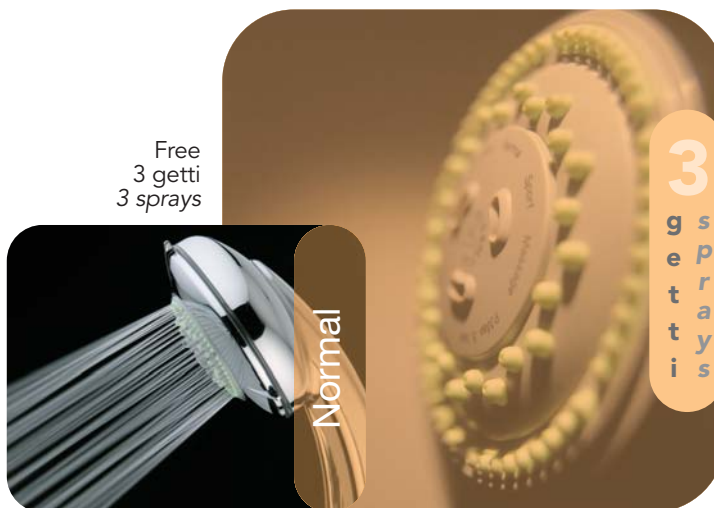

Free
5 getti
5 sprays

Normal

5
g e t t i
s p r a y s

Soft

Massage

Soaping

Soaping
Un getto ad effetto
sgocciolo per
permettere un
risparmio d'acqua
fino al 90%
A misty spray to
ensure water saving
up to 90%

Economy

Eco
Un uscita del getto
ridotta per un
risparmio d'acqua
fino al 50%
A reduced spray to
save water up to
50%

Free
3 getti
3 sprays

Normal

3
g e t t i
s p r a y s

Sport

Massage

Free
Full Spray

Full

1
g e t t o
s p r a y

free

doccia

Solid Brass

Antitorsion

Self Cleaning®
Facilita la rimozione del calcare.
It facilitates limestone removal

SAL44225CR