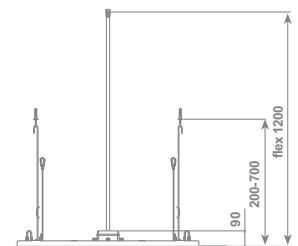

Soffione doccia 16:9 ad incasso con **chromoterapia**. Dimensione 980x540 mm
Disponibile nelle finiture Mirror, Bianco, Nero

Shower head 16:9 concealed with **colourtherapy**. 980x540 mm size
Available in Mirror, White, Black

mirror/mirror	SOFDX169LGM1	€ 3.292,80
bianco/white	SOFDX169LGB1	€ 3.292,80
nero/black	SOFDX169LGNE	€ 3.292,80

Soffione doccia 16:9 ad incasso con **luce bianca**. Dimensione 980x540 mm
Disponibile nelle finiture Mirror, Bianco, Nero

Shower head 16:9 concealed with **white light**. 980x540 mm size
Available in Mirror, White, Black

Novità new

Portate/Water Flows:

consigliata / suggest	15 lt/min.
ottimale / best	20 lt/min.

mirror/mirror	SOFDX169LMI	€ 3.096,80
bianco/white	SOFDX169LBI	€ 3.096,80
nero/black	SOFDX169LNE	€ 3.096,80

16:9

soffioni doccia

Soffione doccia 16:9 ad incasso. Dimensione 980x540 mm
Disponibile nelle finiture Mirror, Bianco, Nero

Shower head 16:9 concealed. 980x540 mm size
Available in Mirror, White, Black

Novità
new