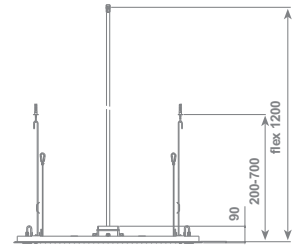

Soffione doccia 16:9 ad incasso con **chromoterapia**. Dimensione 980x540 mm
Disponibile nelle finiture Mirror, Bianco, Nero

Shower head 16:9 concealed with **colourtherapy**. 980x540 mm size
Available in Mirror, White, Black

Shower head 16:9 concealed with **white light**. 980x540 mm size
Available in Mirror, White, Black

Novità new

Portate/Water Flows:

consigliata / suggest	15 lt/min.
ottimale / best	20 lt/min.

mirror/mirror	SOFDX169LMI	€ 3.096,80
bianco/white	SOFDX169LBI	€ 3.096,80
nero/black	SOFDX169LNE	€ 3.096,80

16:9

soffioni doccia

Soffione doccia 16:9 ad incasso. Dimensione 980x540 mm
Disponibile nelle finiture Mirror, Bianco, Nero

Shower head 16:9 concealed. 980x540 mm size
Available in Mirror, White, Black

Novità
new