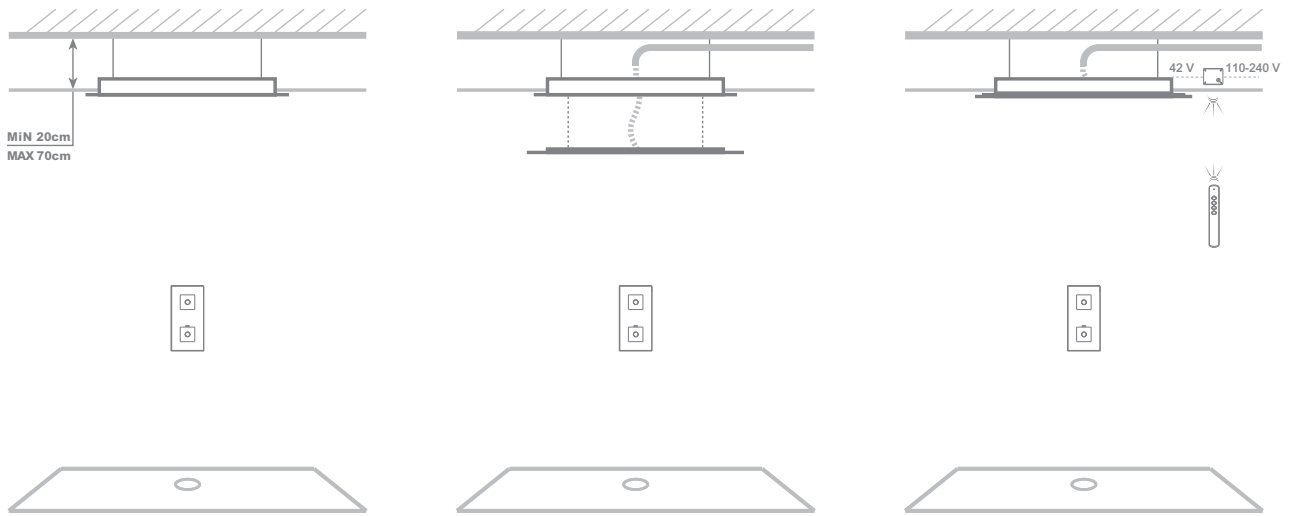

16:9

soffioni doccia

Soffione doccia 16:9 ad incasso. Dimensione 980x540 mm
Disponibile nelle finiture Mirror, Bianco, Nero

Shower head 16:9 concealed. 980x540 mm size
Available in Mirror, White, Black

Novità
new

Shower head 16:9 hanging to ceiling. 980x540 mm size
Available in Mirror, White, Black

Novità
new

Portate/Water Flows:

consigliata / suggest	15 lt/min.
ottimale / best	20 lt/min.

mirror/mirror	SOFDX169AMI	€ 1.940,40
bianco/white	SOFDX169ABI	€ 1.940,40
nero/black	SOFDX169ANE	€ 1.940,40

16:9

soffioni doccia

L'installazione del soffione 16:9 è molto semplice. Di serie viene fornito un "telaio" che oltre a determinare il corretto posizionamento del soffione doccia nel soffitto serve come parte strutturale dello stesso