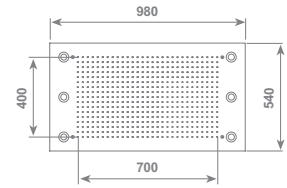

Prodotto confezionato in scatola singola completo di istruzioni
Product packaged in single box complete with instructions sheet

Per un ottimale utilizzo in abbinamento ai soffioni doccia della linea 16:9 si consiglia l'utilizzo del rubinetto termostatico VISENTIN o in alternativa un rubinetto con capacità di erogare almeno 25 lt/min. Si raccomanda inoltre uno scarico adeguato alla portata dei soffioni doccia

For a perfectly function with 16:9 super shower head we recommend to use VISENTIN thermostatic mixer or as an alternative a mixer with a minimum flow capacity of 25 lt/min. It also best to provide a drain adequate at the super shower head flow

Soffione doccia 16:9 ad incasso con **chromoterapia**. Dimensione 980x540 mm
Disponibile nelle finiture Mirror, Bianco, Nero

Shower head 16:9 concealed with **colourtherapy**. 980x540 mm size
Available in Mirror, White, Black

16:9

soffioni doccia

Soffione doccia 16:9 ad incasso. Dimensione 980x540 mm
Disponibile nelle finiture Mirror, Bianco, Nero

Shower head 16:9 concealed. 980x540 mm size
Available in Mirror, White, Black

Novità
new