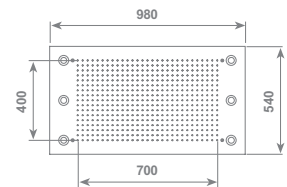

Soffione doccia 16:9 ad incasso con **chromoterapia**. Dimensione 980x540 mm
Disponibile nelle finiture Mirror, Bianco, Nero

Shower head 16:9 concealed with **colourtherapy**. 980x540 mm size
Available in Mirror, White, Black

mirror/mirror	SOFDX169LGM1	€ 3.292,80
bianco/white	SOFDX169LGB1	€ 3.292,80
nero/black	SOFDX169LGNE	€ 3.292,80

Soffione doccia 16:9 ad incasso con **luce bianca**. Dimensione 980x540 mm
Disponibile nelle finiture Mirror, Bianco, Nero

Shower head 16:9 concealed with **white light**. 980x540 mm size
Available in Mirror, White, Black

Novità new

Portate/Water Flows:

consigliata / suggest	15 lt/min.
ottimale / best	20 lt/min.

mirror/mirror	SOFDX169LMI	€ 3.096,80
bianco/white	SOFDX169LBI	€ 3.096,80
nero/black	SOFDX169LNE	€ 3.096,80

16:9

soffioni doccia

Soffione doccia 16:9 ad incasso. Dimensione 980x540 mm
Disponibile nelle finiture Mirror, Bianco, Nero

Shower head 16:9 concealed. 980x540 mm size
Available in Mirror, White, Black

Novità
new