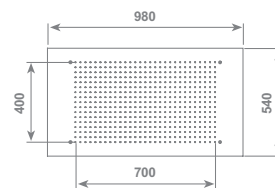

Soffione doccia 16:9 ad incasso con **chromoterapia**. Dimensione 980x540 mm
Disponibile nelle finiture Mirror, Bianco, Nero

Shower head 16:9 concealed with **colourtherapy**. 980x540 mm size
Available in Mirror, White, Black

mirror/mirror	SOFDX169LGM1	€ 3.292,80
bianco/white	SOFDX169LGB1	€ 3.292,80
nero/black	SOFDX169LGNE	€ 3.292,80

Soffione doccia 16:9 ad incasso con **luce bianca**. Dimensione 980x540 mm
Disponibile nelle finiture Mirror, Bianco, Nero

Shower head 16:9 concealed with **white light**. 980x540 mm size
Available in Mirror, White, Black

Novità new

Portate/Water Flows:

consigliata / suggest	15 lt/min.
ottimale / best	20 lt/min.

mirror/mirror	SOFDX169LMI	€ 3.096,80
bianco/white	SOFDX169LBI	€ 3.096,80
nero/black	SOFDX169LNE	€ 3.096,80

16:9

soffioni doccia

Soffione doccia 16:9 ad incasso. Dimensione 980x540 mm
Disponibile nelle finiture Mirror, Bianco, Nero

Shower head 16:9 concealed. 980x540 mm size
Available in Mirror, White, Black

Novità
new