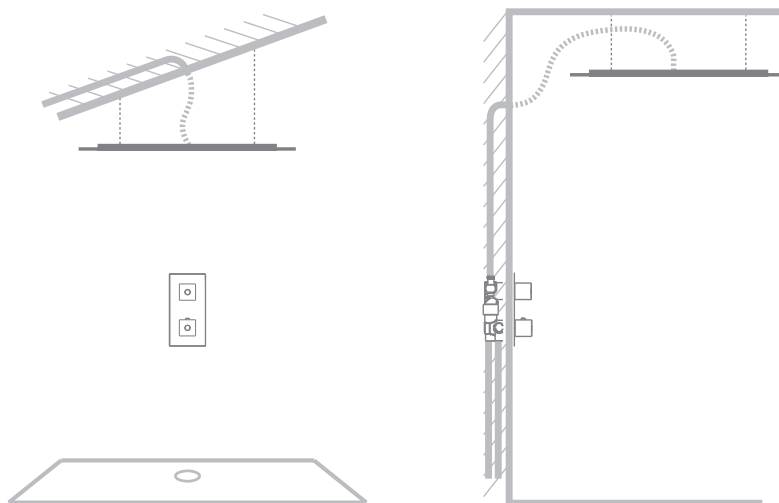

La versione "pendente" è utile nelle applicazioni in cui non è possibile incassare il soffione nel soffitto, sia per mancanza di contro-soffittatura sia per l'impossibilità di portare la rete idrica sullo stesso. Questa applicazione permette inoltre di utilizzare il soffione doccia 16:9 in bagni con soffitti irregolari o mansardati

The "suspended" version is useful when it is not possible to embed the shower head into the ceiling, either because there is no counter-ceiling or because the hydraulic system cannot be brought up to it. With this application it is possible to use the 16:9 shower head in bathrooms with irregular ceiling or with a mansard roof

Made in Italy
IP 65
16:9 - SERIES Control gear: 110-240Volts 50-60Hz
Led illuminant: 6 LEDx1W 350mA max output voltage: 42V DC
Power rating 6W
Radiazioni laser, non fissare il fascio - Laser radiations.
Do not stare directly at the beam - Radiations laser, ne pas regarder fixement le rayon - Laserstrahlung, Starren Sie den Strahl nicht an - Radiaciones laser, no mirar directamente el haz - Radiações laser, não fixar o feixe

La luce presente nei soffioni doccia 16:9 è generata con tecnologia LED. I dispositivi LED sono caratterizzati da un ottimo rendimento luminoso, hanno un basso assorbimento di potenza e una bassa temperatura di esercizio

The 16:9 shower heads is equipped with a light generated by LED technology. LED devices ensure excellent lighting, low power consumption and low working temperature

- I soffioni doccia 16:9 funzionano in modo ottimale con il termostatico Visentin; si consiglia comunque l'utilizzo di rubinetti con capacità di erogare almeno 25 lt/min
- Si raccomanda l'utilizzo di uno scarico adeguato alla portata del soffione doccia

- The 16:9 shower heads function perfectly with the Visentin thermostat. We recommend to use mixers with a minimum flow capacity of 25 lt/min.
- It is also best to provide for a drain adequate for the shower head flow