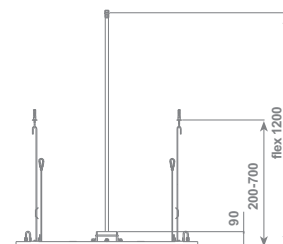

mirror/mirror	SOFDX169LGM1	€ 3.292,80
bianco/white	SOFDX169LGB1	€ 3.292,80
nero/black	SOFDX169LGNE	€ 3.292,80

Soffione doccia 16:9 ad incasso con **luce bianca**. Dimensione 980x540 mm
Disponibile nelle finiture Mirror, Bianco, Nero

Shower head 16:9 concealed with **white light**. 980x540 mm size
Available in Mirror, White, Black

Novità new

Portate/Water Flows:

consigliata / suggest	15 lt/min.
ottimale / best	20 lt/min.

mirror/mirror	SOFDX169LMI	€ 3.096,80
bianco/white	SOFDX169LBI	€ 3.096,80
nero/black	SOFDX169LNE	€ 3.096,80

16:9

soffioni doccia

Soffione doccia 16:9 ad incasso. Dimensione 980x540 mm
Disponibile nelle finiture Mirror, Bianco, Nero

Shower head 16:9 concealed. 980x540 mm size
Available in Mirror, White, Black

Novità
new

Shower head 16:9 hanging to ceiling. 980x540 mm size
Available in Mirror, White, Black

Novità
new

Portate/Water Flows:

consigliata / suggest	15 lt/min.
ottimale / best	20 lt/min.

mirror/mirror	SOFDX169AMI	€ 1.940,40
bianco/white	SOFDX169ABI	€ 1.940,40
nero/black	SOFDX169ANE	€ 1.940,40