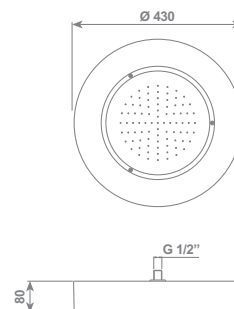

Soffione doccia ARKOBALENO a soffitto con **romoterapia**.
Dimensione Ø 430 mm.

Shower head ARKOBALENO concealed with **colourtherapy**.
Ø 430 mm size

Comando a distanza per
l'accensione/spengimento
e regolazione delle luci
*Remote control which allows
you to custom create a
colourtherapy program*

Shower head ARKOBALENO concealed with **lighting**. Ø 430 mm size.
Available in orange, white, blu, pink

**Novità
new**

Portate/Water Flows:

consigliata / suggest	15 lt/min.
ottimale / best	20 lt/min.

cromo/chrome

Shower head ARKOBALENO concealed without lighting. Ø 430 mm size. Available in orange, white, blue, pink

**Novità
new**

Portate/Water Flows:

consigliata / suggest	15 lt/min.
ottimale / best	20 lt/min.

cromo/chrome