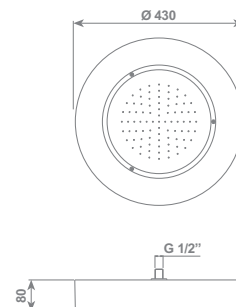

Soffione doccia ARKOBALENO a soffitto con **romoterapia**.
Dimensione Ø 430 mm.

Shower head ARKOBALENO concealed with **colourtherapy**.
Ø 430 mm size

Comando a distanza per
l'accensione/spengimento
e regolazione delle luci
*Remote control which allows
you to custom create a
colourtherapy program*

Shower head ARKOBALENO concealed with **lighting**. Ø 430 mm size.
Available in orange, white, blu, pink

**Novità
new**

Portate/Water Flows:

consigliata / suggest	15 lt/min.
ottimale / best	20 lt/min.

cromo/chrome

Shower head ARKOBALENO concealed without lighting. Ø 430 mm size. Available in orange, white, blue, pink

**Novità
new**

Portate/Water Flows:

consigliata / suggest	15 lt/min.
ottimale / best	20 lt/min.

cromo/chrome