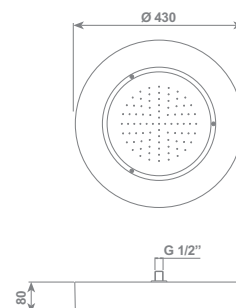

Soffione doccia ARKOBALENO a soffitto con **romoterapia**.
Dimensione Ø 430 mm.

Shower head ARKOBALENO concealed with **colourtherapy**.
Ø 430 mm size

Comando a distanza per
l'accensione/spengimento
e regolazione delle luci
*Remote control which allows
you to custom create a
colourtherapy program*

**Novità
new**

Portate/Water Flows:

consigliata / suggest	15 lt/min.
ottimale / best	20 lt/min.

cromo/chrome

bianco/white SOFDX172LGCR € 1.715,00

Soffione doccia ARKOBALENO a soffitto con **illuminazione**.
Dimensione Ø 430 mm. Disponibile nei colori arancio, bianco, blu, rosa

Shower head ARKOBALENO concealed with **lighting**. Ø 430 mm size.
Available in orange, white, blu, pink

**Novità
new**

Portate/Water Flows:

consigliata / suggest	15 lt/min.
ottimale / best	20 lt/min.

cromo/chrome

Shower head ARKOBALENO concealed without lighting. Ø 430 mm size. Available in orange, white, blue, pink

**Novità
new**

Portate/Water Flows:

consigliata / suggest	15 lt/min.
ottimale / best	20 lt/min.

cromo/chrome