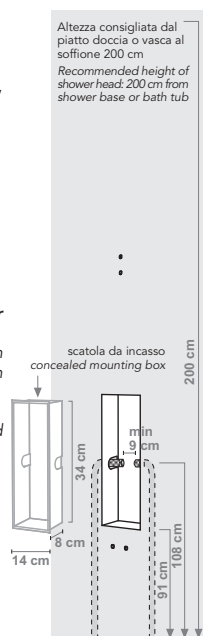

- Soffione 200x200 mm
 - **portata 15lt/min con limitatore di portata**
 - Doccia DOMO Full Spray
 - Flessibile in ottone Ø 14 mm "doppia aggraffatura" con calotta conica girevole da 150 cm
 - Miscelatore monocomando con deviatore 2 vie in ottone
 - Lettore digitale di temperatura dell'acqua. Funzionamento a batteria
 - Specchio verticale
- Disponibile nelle finiture Wengè, Bianco, Nero

Shower column DOMOGET for wall consisting in:

- Shower head 200x200 mm
 - **water flow 15 lt/min (3,96 gpm) with flow restrictor**
 - DOMO Full Spray shower
 - Double interlock brass hose, Ø 14 mm - 150 cm length, with ends 1/2" F x 1/2" F and anti-torsion conical swivel nut
 - Brass single lever mixer with 2 way diverter
 - Digital water temperature display. Battery powered
 - Vertical mirror
- Available in Wengè, White, Black finishing

- Soffione 200x200 mm
 - **portata 15lt/min con limitatore di portata**
 - Doccia DOMO Full Spray
 - Flessibile in ottone Ø 14 mm "doppia aggraffatura" con calotta conica girevole da 150 cm
 - Miscelatore Termostatico con deviatore 2 vie in ottone
 - Lettore digitale di temperatura dell'acqua. Funzionamento a batteria
 - Specchio verticale
- Disponibile nelle finiture Wengè, Bianco, Nero

Shower column DOMOGET for wall consisting in:

- Shower head 200x200 mm
 - **water flow 15 lt/min (3,96 gpm) with flow restrictor**
 - DOMO Full Spray shower
 - Double interlock brass hose, Ø 14 mm - 150 cm length, with ends 1/2" F x 1/2" F and anti-torsion conical swivel nut
 - Brass thermostatic mixer with 2 way diverter
 - Digital water temperature display. Battery powered
 - Vertical mirror
- Available in Wengè, White, Black finishing