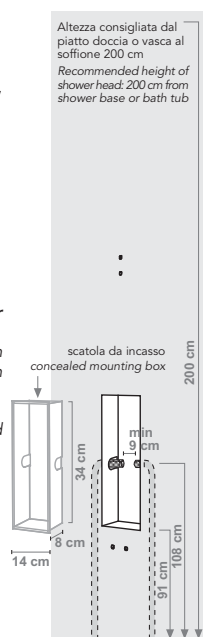

- Soffione 200x200 mm
 - **portata 15lt/min con limitatore di portata**
 - Doccia DOMO Full Spray
 - Flessibile in ottone Ø 14 mm "doppia aggraffatura" con calotta conica girevole da 150 cm
 - Miscelatore monocomando con deviatore 2 vie in ottone
 - Lettore digitale di temperatura dell'acqua. Funzionamento a batteria
 - Specchio verticale
- Disponibile nelle finiture Wengè, Bianco, Nero

Shower column DOMOGET for wall consisting in:

- Shower head 200x200 mm
 - **water flow 15 lt/min (3,96 gpm) with flow restrictor**
 - DOMO Full Spray shower
 - Double interlock brass hose, Ø 14 mm - 150 cm length, with ends 1/2" F x 1/2" F and anti-torsion conical swivel nut
 - Brass single lever mixer with 2 way diverter
 - Digital water temperature display. Battery powered
 - Vertical mirror
- Available in Wengè, White, Black finishing

- Soffione 200x200 mm
 - **portata 15lt/min con limitatore di portata**
 - Doccia DOMO Full Spray
 - Flessibile in ottone Ø 14 mm "doppia aggraffatura" con calotta conica girevole da 150 cm
 - Miscelatore Termostatico con deviatore 2 vie in ottone
 - Lettore digitale di temperatura dell'acqua. Funzionamento a batteria
 - Specchio verticale
- Disponibile nelle finiture Wengè, Bianco, Nero

Shower column DOMOGET for wall consisting in:

- Shower head 200x200 mm
 - **water flow 15 lt/min (3,96 gpm) with flow restrictor**
 - DOMO Full Spray shower
 - Double interlock brass hose, Ø 14 mm - 150 cm length, with ends 1/2" F x 1/2" F and anti-torsion conical swivel nut
 - Brass thermostatic mixer with 2 way diverter
 - Digital water temperature display. Battery powered
 - Vertical mirror
- Available in Wengè, White, Black finishing