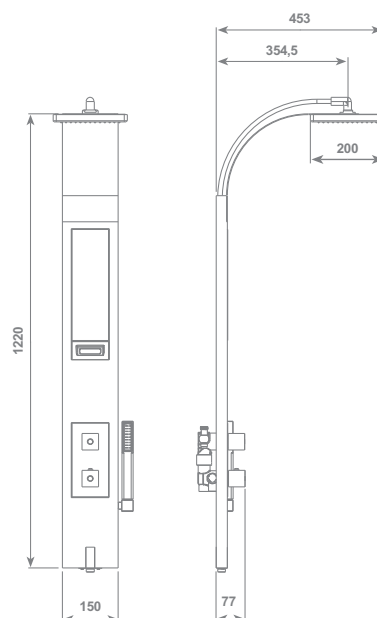

- Soffione 200x200 mm
 - **portata 15lt/min con limitatore di portata**
 - Doccia DOMO Full Spray
 - Flessibile in ottone Ø 14 mm "doppia aggraffatura" con calotta conica girevole da 150 cm
 - Miscelatore monocomando con deviatore 2 vie in ottone
 - Lettore digitale di temperatura dell'acqua. Funzionamento a batteria
 - Specchio verticale
- Disponibile nelle finiture Wengè, Bianco, Nero

Shower column DOMOGET for wall consisting in:

- Shower head 200x200 mm
 - **water flow 15 lt/min (3,96 gpm) with flow restrictor**
 - DOMO Full Spray shower
 - Double interlock brass hose, Ø 14 mm - 150 cm length, with ends 1/2" F x 1/2" F and anti-torsion conical swivel nut
 - Brass single lever mixer with 2 way diverter
 - Digital water temperature display. Battery powered
 - Vertical mirror
- Available in Wengè, White, Black finishing

- Soffione 200x200 mm
 - **portata 15lt/min con limitatore di portata**
 - Doccia DOMO Full Spray
 - Flessibile in ottone Ø 14 mm "doppia aggraffatura" con calotta conica girevole da 150 cm
 - Miscelatore Termostatico con deviatore 2 vie in ottone
 - Lettore digitale di temperatura dell'acqua. Funzionamento a batteria
 - Specchio verticale
- Disponibile nelle finiture Wengè, Bianco, Nero

Shower column DOMOGET for wall consisting in:

- Shower head 200x200 mm
 - **water flow 15 lt/min (3,96 gpm) with flow restrictor**
 - DOMO Full Spray shower
 - Double interlock brass hose, Ø 14 mm - 150 cm length, with ends 1/2" F x 1/2" F and anti-torsion conical swivel nut
 - Brass thermostatic mixer with 2 way diverter
 - Digital water temperature display. Battery powered
 - Vertical mirror
- Available in Wengè, White, Black finishing