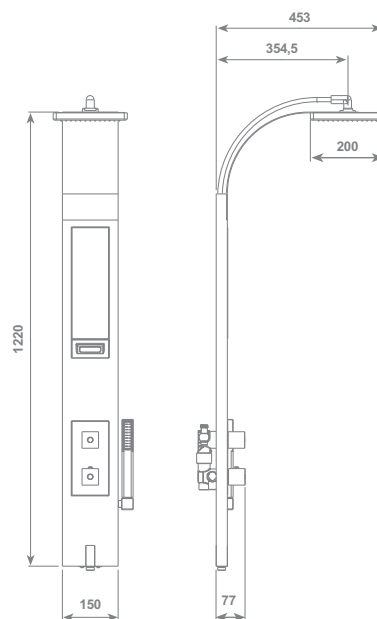

- Soffione 200x200 mm
 - **portata 15lt/min con limitatore di portata**
 - Doccia DOMO Full Spray
 - Flessibile in ottone Ø 14 mm "doppia aggraffatura" con calotta conica girevole da 150 cm
 - Miscelatore monocomando con deviatore 2 vie in ottone
 - Lettore digitale di temperatura dell'acqua. Funzionamento a batteria
 - Specchio verticale
- Disponibile nelle finiture Wengè, Bianco, Nero

Shower column DOMOGET for wall consisting in:

- Shower head 200x200 mm
 - **water flow 15 lt/min (3,96 gpm) with flow restrictor**
 - DOMO Full Spray shower
 - Double interlock brass hose, Ø 14 mm - 150 cm length, with ends 1/2" F x 1/2" F and anti-torsion conical swivel nut
 - Brass single lever mixer with 2 way diverter
 - Digital water temperature display. Battery powered
 - Vertical mirror
- Available in Wengè, White, Black finishing

- Soffione 200x200 mm
 - **portata 15lt/min con limitatore di portata**
 - Doccia DOMO Full Spray
 - Flessibile in ottone Ø 14 mm "doppia aggraffatura" con calotta conica girevole da 150 cm
 - Miscelatore Termostatico con deviatore 2 vie in ottone
 - Lettore digitale di temperatura dell'acqua. Funzionamento a batteria
 - Specchio verticale
- Disponibile nelle finiture Wengè, Bianco, Nero

Shower column DOMOGET for wall consisting in:

- Shower head 200x200 mm
 - **water flow 15 lt/min (3,96 gpm) with flow restrictor**
 - DOMO Full Spray shower
 - Double interlock brass hose, Ø 14 mm - 150 cm length, with ends 1/2" F x 1/2" F and anti-torsion conical swivel nut
 - Brass thermostatic mixer with 2 way diverter
 - Digital water temperature display. Battery powered
 - Vertical mirror
- Available in Wengè, White, Black finishing