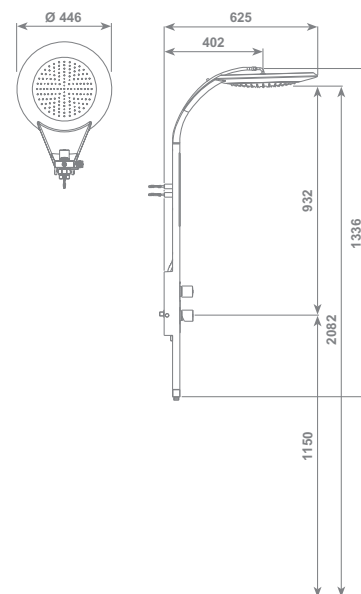

girasole

interpretato / played:
SUMO design

VIP
tondo/round

Prodotto confezionato in scatola singola completo di istruzioni
Product packaged in single box complete with instructions sheet

- Colonna doccia GIRASOLE a muro completa di:
- Soffione Ø 300 mm
 - Doccia Full Spray
 - Flessibile in ottone Ø 14 mm da 150 cm, "doppia aggraffatura" con calotta conica girevole antiattorcigliamento 1/2" F
 - Miscelatore monocomando in ottone con deviatore 2 vie
 - Specchio verticale
- Disponibile nelle finiture Wengè, Bianco, Nero, Carbonio, Marmo

- Shower column GIRASOLE for wall consisting in:
- Shower head Ø 300 mm
 - Full Spray shower
 - Double interlock brass hose, Ø 14 mm -150 cm lenght, with ends 1/2" F x 1/2" F and anti-torsion conical swivel nut
 - Brass single lever mixer with 2 way diverter
 - Vertical mirror
- Available in Wengè, White, Black, Carbon, Marble finishing

- Colonna doccia GIRASOLE a muro completa di:
- Soffione Ø 300 mm
 - Doccia Full Spray
 - Flessibile in ottone Ø 14 mm da 150 cm, "doppia aggraffatura" con calotta conica girevole antiattorcigliamento 1/2" F
 - Miscelatore termostatico in ottone con deviatore 2 vie
 - Specchio verticale
- Disponibile nelle finiture Wengè, Bianco, Nero, Carbonio, Marmo

- Shower column GIRASOLE for wall consisting in:
- Shower head Ø 300 mm
 - Full Spray shower
 - Double interlock brass hose, Ø 14 mm -150 cm lenght, with ends 1/2" F x 1/2" F and anti-torsion conical swivel nut
 - Brass thermostatic mixer with 2 way diverter
 - Vertical mirror
- Available in Wengè, White, Black, Carbon, Marble finishing