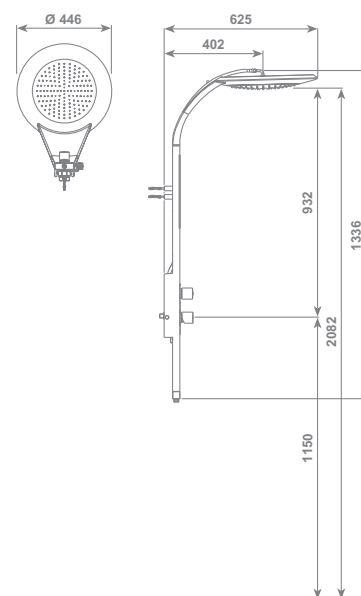

girasole

interpretato / played:
SUMO design

VIP
tondo/round

Prodotto confezionato in scatola singola completo di istruzioni
Product packaged in single box complete with instructions sheet

- Colonna doccia GIRASOLE a muro completa di:
- Soffione Ø 300 mm
 - Doccia Full Spray
 - Flessibile in ottone Ø 14 mm da 150 cm, "doppia aggraffatura" con calotta conica girevole antiattorcigliamento 1/2" F
 - Miscelatore monocomando in ottone con deviatore 2 vie
 - Specchio verticale
- Disponibile nelle finiture Wengè, Bianco, Nero, Carbonio, Marmo

- Shower column GIRASOLE for wall consisting in:
- Shower head Ø 300 mm
 - Full Spray shower
 - Double interlock brass hose, Ø 14 mm -150 cm lenght, with ends 1/2" F x 1/2" F and anti-torsion conical swivel nut
 - Brass single lever mixer with 2 way diverter
 - Vertical mirror
- Available in Wengè, White, Black, Carbon, Marble finishing

- Colonna doccia GIRASOLE a muro completa di:
- Soffione Ø 300 mm
 - Doccia Full Spray
 - Flessibile in ottone Ø 14 mm da 150 cm, "doppia aggraffatura" con calotta conica girevole antiattorcigliamento 1/2" F
 - Miscelatore termostatico in ottone con deviatore 2 vie
 - Specchio verticale
- Disponibile nelle finiture Wengè, Bianco, Nero, Carbonio, Marmo

- Shower column GIRASOLE for wall consisting in:
- Shower head Ø 300 mm
 - Full Spray shower
 - Double interlock brass hose, Ø 14 mm -150 cm lenght, with ends 1/2" F x 1/2" F and anti-torsion conical swivel nut
 - Brass thermostatic mixer with 2 way diverter
 - Vertical mirror
- Available in Wengè, White, Black, Carbon, Marble finishing