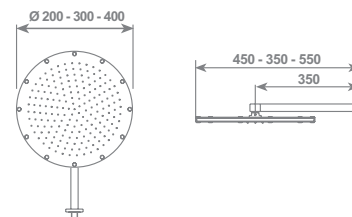

spazio

Braccio soffione SPAZIO da parete completo di soffione e braccio orizzontale

SPAZIO wall shower head with shower head and horizontal shower arm

cromo/chrome

Ø 400 mm	SOFDX189CR	€ 980,00
Ø 300 mm	SOFDX187CR	€ 780,00
Ø 200 mm	SOFDX188CR	€ 540,00