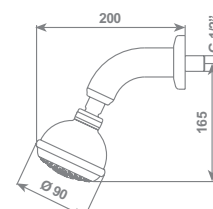

Soffione regolabile FLY - 1/2" F

FLY adjustable shower rose - 1/2" F

cromo/chrome

3 getti/3 sprays	SOF90CR	€ 38,00

Braccio a parete lungh. 150 mm 1/2" MM / Wall arm 150 mm length 1/2" MM

cromo/chrome	BRA10CR	€ 26,00

fly

Master 6 pezzi/pcs

Soffione regolabile FLÙ - 1/2" F

FLÙ adjustable shower rose - 1/2" F

cromo/chrome

5 getti/5 sprays	SOF65CR	€ 52,00

3 getti/3 sprays	SOF63CR	€ 42,00

Braccio a parete lungh. 150 mm 1/2" MM / Wall arm 150 mm length 1/2" MM

cromo/chrome	BRA10CR	€ 26,00

flù

Master 6 pezzi/pcs

Soffione regolabile POLO PLUS - 1/2" F

POLO PLUS adjustable shower rose - 1/2" F

cromo/chrome

3 getti/3 sprays	SOF42GCR	€ 46,00

Full Spray/Full Spray	SOF43VGCR	€ 36,00

Braccio a parete lungh. 150 mm 1/2" MM / Wall arm 150 mm length 1/2" MM

cromo/chrome	BRA10CR	€ 26,00

polo plus

Master 6 pezzi/pcs

Soffione regolabile TIPO PLUS - 1/2" F

TIPO PLUS adjustable shower rose - 1/2" F

cromo/chrome

2 getti/2 sprays	SOF40GCR	€ 29,60

Full Spray/Full Spray	SOF41CR	€ 19,60

Braccio a parete lungh. 150 mm 1/2" MM / Wall arm 150 mm length 1/2" MM

cromo/chrome	BRA10CR	€ 26,00

tipo plus

Master 6 pezzi/pcs