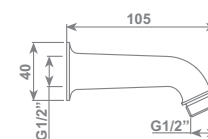

cromo/chrome BRA10CR € 26,00

elite plus

Master 6 pezzi/pcs

Braccio a parete LUSO lugh. 180 mm
LUSO wall arm 180 mm lenth

cromo/chrome

1/2"MF	BRA03CR	€ 21,00
1/2"MM	BRA04CR	€ 21,00

lusso

Braccio a parete OLD lugh. 180 mm 1/2"MF
OLD wall arm 180 mm lenth 1/2"MF

cromo/chrome

BRA05CR € 19,00

old

Braccio a parete SLIM lugh. 175 mm 1/2"MF
SLIM wall arm 175 mm lenth 1/2"MF

cromo/chrome

BRA06CR € 14,00

slim

Braccio a parete MINI lugh. 105 mm 1/2"MF
MINI wall arm 105 mm lenth 1/2"MF