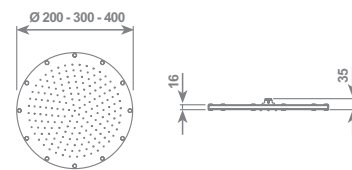

Soffione doccia SPAZIO tondo
SPAZIO round shower head

Portate/Water Flows:

consigliata / suggest	15 lt/min.
ottimale / best	20 lt/min.

cromo/chrome

Ø 400 mm	SOFDX189CR	€ 980,00
Ø 300 mm	SOFDX187CR	€ 780,00
Ø 200 mm	SOFDX188CR	€ 540,00

spazio

Braccio soffione SPAZIO da soffitto completo di soffione e braccio verticale

SPAZIO ceiling shower head with shower head and ceiling shower arm

cromo/chrome

Ø 400 mm	SOFDX189CR	€ 980,00
Ø 300 mm	SOFDX187CR	€ 780,00
Ø 200 mm	SOFDX188CR	€ 540,00

Braccio doccia a soffitto tondo / Round ceiling shower arm

350 mm	BRADX005CR	€ 118,00

spazio

Braccio soffione SPAZIO con braccio verticale e alimentazione a parete con flessibile 750 mm

SPAZIO shower head with ceiling fixation arm, flexible wall connection with flexible hole 750 mm

cromo/chrome

Ø 400 mm	SOFDX189CR	€ 980,00
Ø 300 mm	SOFDX187CR	€ 780,00
Ø 200 mm	SOFDX188CR	€ 540,00

Braccio verticale con alimentazione a parete / Ceiling fixation arm, flexible wall connection

350 mm	BRADX37CR	€ 143,00

spazio

Braccio soffione SPAZIO da parete completo di soffione e braccio orizzontale

SPAZIO wall shower head with shower head and horizontal shower arm

cromo/chrome

Ø 400 mm	SOFDX189CR	€ 980,00
Ø 300 mm	SOFDX187CR	€ 780,00
Ø 200 mm	SOFDX188CR	€ 540,00

Braccio doccia a parete tondo / Round wall shower arm

360 mm	BRADX34CR	€ 128,00

spazio