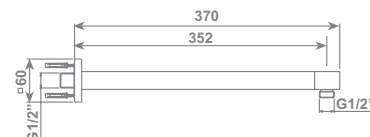

Braccio DOMO a parete quadro lungh. 370 mm 1/2" M
DOMO square wall arm 370 mm lenght 1/2" M

cromo/chrome BRADX27CR € 140,00

domo

Braccio SPAZIO a parete quadro lungh. 360 mm 1/2" M
SPAZIO square wall arm 360 mm lenght 1/2" M