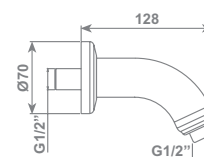

tubo

Braccio a parete TUBO light 1/2" M
TUBO wall arm light 1/2" M

cromo/chrome
200 mm BR014FCR € 9,00
300 mm BR015FCR € 10,00

tubo

Master 6 pezzi/pcs

Braccio a parete ELITE PLUS lungh. 150 mm 1/2" M
ELITE PLUS wall arm 150 mm lenght 1/2" M

cromo/chrome BRA10CR € 26,00

elite plus

Master 6 pezzi/pcs

Braccio a parete LUSO lugh. 180 mm
LUSO wall arm 180 mm lenth

cromo/chrome

1/2"MF	BRA03CR	€ 21,00
1/2"MM	BRA04CR	€ 21,00

lusso

Braccio a parete OLD lugh. 180 mm 1/2"MF
OLD wall arm 180 mm lenth 1/2"MF