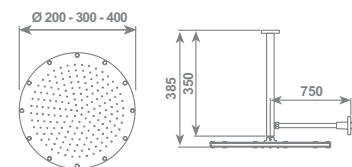

Ø 400 mm	SOFDX189CR	€ 980,00
Ø 300 mm	SOFDX187CR	€ 780,00
Ø 200 mm	SOFDX188CR	€ 540,00

Braccio verticale con alimentazione a parete / Ceiling fixation arm, flexible wall connection

350 mm	BRADX37CR	€ 143,00
--------	-----------	----------