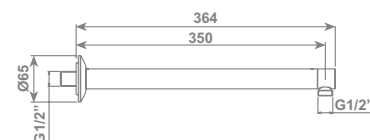

cromo/chrome BRADX33CR € 158,00

spazio

Braccio verticale SPAZIO a soffitto quadro 1/2" M
SPAZIO square ceiling arm 1/2" M

h. 350 mm BRADX32CR € 148,00

spazio

Braccio STYLE a parete tondo lungh. 370 mm 1/2" M
STYLE round wall arm 370 mm lenght 1/2" M