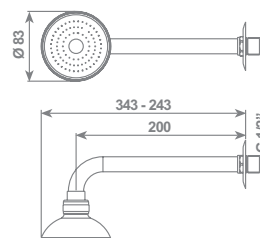

drupy

Master 6 pezzi/pcs

Braccio soffione regolabile APOLLO Full Spray - 1/2" M

APOLLO Full Spray adjustable shower head - 1/2" M

cromo/chrome

200 mm	BSO49CR	€ 16,00
300 mm	BSO50CR	€ 18,00

apollo

Master 6 pezzi/pcs

Braccio soffione regolabile SLIM Full Spray - 1/2" M

SLIM Full Spray adjustable shower head - 1/2" M

cromo/chrome

200 mm	BSO52CR	€ 16,40
300 mm	BSO53CR	€ 18,40

slim

Master 6 pezzi/pcs

Soffione SPIAGGIA- 1/2" F