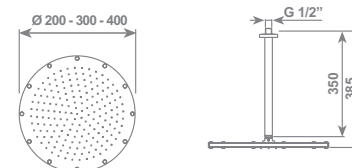

Soffione doccia SPAZIO tondo
SPAZIO round shower head

Portate/Water Flows:

consigliata / suggest	15 lt/min.
ottimale / best	20 lt/min.

cromo/chrome

Ø 400 mm	SOFDX189CR	€ 980,00
Ø 300 mm	SOFDX187CR	€ 780,00
Ø 200 mm	SOFDX188CR	€ 540,00

spazio

Braccio soffione SPAZIO da soffitto completo di soffione e braccio verticale

SPAZIO ceiling shower head with shower head and ceiling shower arm

cromo/chrome

Ø 400 mm	SOFDX189CR	€ 980,00
Ø 300 mm	SOFDX187CR	€ 780,00
Ø 200 mm	SOFDX188CR	€ 540,00

Braccio doccia a soffitto tondo / Round ceiling shower arm

350 mm	BRADX005CR	€ 118,00

spazio

Braccio soffione SPAZIO con braccio verticale e alimentazione a parete con flessibile 750 mm

SPAZIO shower head with ceiling fixation arm, flexible wall connection with flexible hole 750 mm

cromo/chrome

Ø 400 mm	SOFDX189CR	€ 980,00
Ø 300 mm	SOFDX187CR	€ 780,00
Ø 200 mm	SOFDX188CR	€ 540,00

Braccio verticale con alimentazione a parete / Ceiling fixation arm, flexible wall connection

350 mm	BRADX37CR	€ 143,00

spazio

Braccio soffione SPAZIO da parete completo di soffione e braccio orizzontale

SPAZIO wall shower head with shower head and horizontal shower arm

cromo/chrome

Ø 400 mm	SOFDX189CR	€ 980,00
Ø 300 mm	SOFDX187CR	€ 780,00
Ø 200 mm	SOFDX188CR	€ 540,00

Braccio doccia a parete tondo / Round wall shower arm

360 mm	BRADX34CR	€ 128,00

spazio