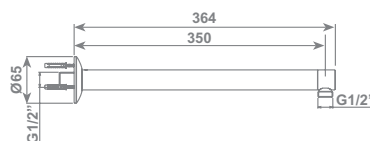

cromo/chrome BRADX003CR € 110,00

style

Braccio SPAZIO a parete tondo lungh. 360 mm 1/2" M
SPAZIO round wall arm 360 mm lenght 1/2" M