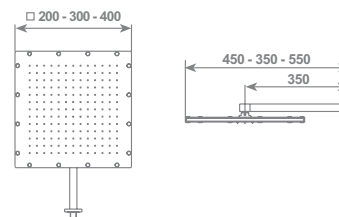

spazio

Braccio soffione SPAZIO da parete completo di soffione e braccio orizzontale

SPAZIO wall shower head with shower head and horizontal shower arm

cromo/chrome

400x400 mm	SOFDX192CR	€ 980,00
300x300 mm	SOFDX190CR	€ 780,00
200x200 mm	SOFDX191CR	€ 540,00