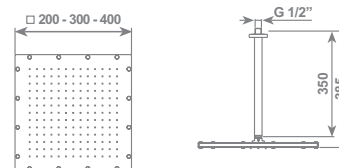

spazio

Braccio soffione SPAZIO da soffitto completo di soffione e braccio verticale

SPAZIO ceiling shower head with shower head and ceiling shower arm

cromo/chrome

400x400 mm	SOFDX192CR	€ 980,00
300x300 mm	SOFDX190CR	€ 780,00
200x200 mm	SOFDX191CR	€ 540,00