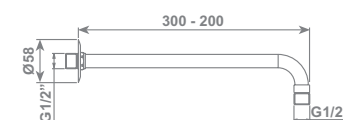

tubo

Master 6 pezzi/pcs