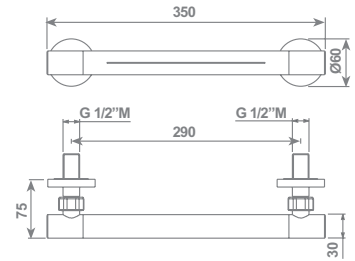

Soffione regolabile SOFTY JET - 1/2" F

SOFTY JET adjustable shower rose - 1/2" F

cromo/chrome

2 getti/2 sprays SOF12CR € 32,00

softy jet

Master 6 pezzi/pcs

Soffione orizzontale cascata - 1/2" M
"Water fall" Horizontal head shower - 1/2" M