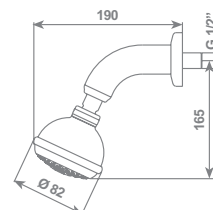

Braccio a parete lungh. 150 mm 1/2" MM / Wall arm 150 mm length 1/2" MM

cromo/chrome	BRA10CR	€ 26,00

rio

Master 6 pezzi/pcs