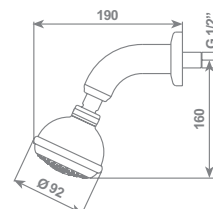

rio

Master 6 pezzi/pcs

Soffione regolabile GLEDY - 1/2" F

GLEDY adjustable shower rose - 1/2" F

cromo/chrome		
3 getti/3 sprays	SOFV85CR	€ 48,00

Braccio a parete lungh. 150 mm 1/2" MM / Wall arm 150 mm length 1/2" MM