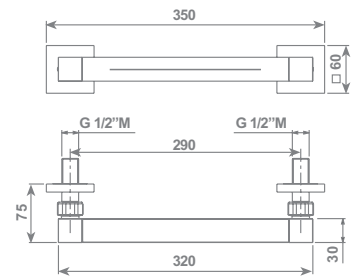

Soffione orizzontale cascata - 1/2" M
"Water fall" Horizontal head shower - 1/2" M

jewels

jewels

jewels

jewels