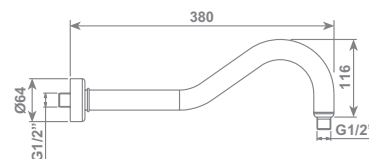

cromo/chrome BRADX005CR € 118,00

spazio

Braccio a parete lungh. 380 mm 1/2" M
Wall arm 380 mm lenght 1/2" M

cromo/chrome BRADX23CR € 170,00

jewels

Braccio a parete TUBO 1/2" M
TUBO wall arm 1/2" M

cromo/chrome
200 mm BRDX030FCR € 19,00
380 mm BRDX031FCR € 21,00