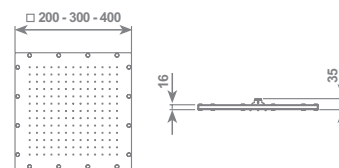

Soffione doccia SPAZIO quadro
SPAZIO Square shower head

Portate/Water Flows:

consigliata / suggest	15 lt/min.
ottimale / best	20 lt/min.

cromo/chrome

400x400 mm	SOFDX192CR	€ 980,00
300x300 mm	SOFDX190CR	€ 780,00
200x200 mm	SOFDX191CR	€ 540,00