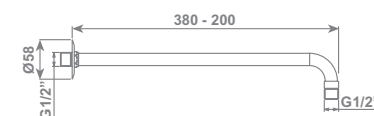

cromo/chrome BRADX005CR € 118,00

spazio

Braccio a parete lungh. 380 mm 1/2" M
Wall arm 380 mm lenght 1/2" M

cromo/chrome BRADX23CR € 170,00

jewels

Braccio a parete TUBO 1/2" M
TUBO wall arm 1/2" M

cromo/chrome
200 mm BRDX030FCR € 19,00
380 mm BRDX031FCR € 21,00