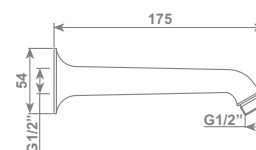

cromo/chrome BRA10CR € 26,00

elite plus

Master 6 pezzi/pcs

Braccio a parete LUSO lugh. 180 mm
LUSO wall arm 180 mm lenth

cromo/chrome

1/2"MF	BRA03CR	€ 21,00
1/2"MM	BRA04CR	€ 21,00

lusso

Braccio a parete OLD lugh. 180 mm 1/2"MF
OLD wall arm 180 mm lenth 1/2"MF

cromo/chrome

BRA05CR € 19,00

old

Braccio a parete SLIM lugh. 175 mm 1/2"MF
SLIM wall arm 175 mm lenth 1/2"MF

cromo/chrome

BRA06CR € 14,00

slim

Braccio a parete MINI lugh. 105 mm 1/2"MF
MINI wall arm 105 mm lenth 1/2"MF