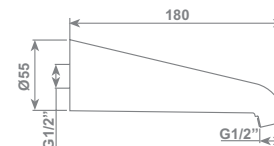

Braccio a parete LUSO lugh. 180 mm
LUSO wall arm 180 mm lenth