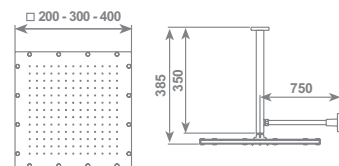

spazio

Braccio soffione SPAZIO con braccio verticale e alimentazione a parete

SPAZIO shower head with ceiling fixation arm, flexible wall connection

cromo/chrome

400x400 mm	SOFDX192CR	€ 980,00
300x300 mm	SOFDX190CR	€ 780,00
200x200 mm	SOFDX191CR	€ 540,00