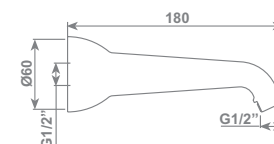

cromo/chrome BRA10CR € 26,00

elite plus

Master 6 pezzi/pcs

Braccio a parete LUSO lugh. 180 mm
LUSO wall arm 180 mm lenth

cromo/chrome

1/2"MF	BRA03CR	€ 21,00
1/2"MM	BRA04CR	€ 21,00

lusso

Braccio a parete OLD lugh. 180 mm 1/2"MF
OLD wall arm 180 mm lenth 1/2"MF

cromo/chrome

BRA05CR € 19,00

old

Braccio a parete SLIM lugh. 175 mm 1/2"MF
SLIM wall arm 175 mm lenth 1/2"MF

cromo/chrome

BRA06CR € 14,00

slim

Braccio a parete MINI lugh. 105 mm 1/2"MF
MINI wall arm 105 mm lenth 1/2"MF