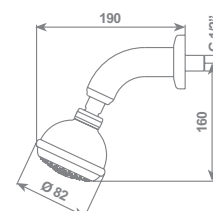

Soffione regolabile FLY - 1/2" F

FLY adjustable shower rose - 1/2" F

cromo/chrome

3 getti/3 sprays	SOF90CR	€ 38,00

Braccio a parete lungh. 150 mm 1/2" MM / Wall arm 150 mm length 1/2" MM

cromo/chrome	BRA10CR	€ 26,00

fly

Master 6 pezzi/pcs

Soffione regolabile FLÙ - 1/2" F

FLÙ adjustable shower rose - 1/2" F

cromo/chrome

5 getti/5 sprays	SOF65CR	€ 52,00

3 getti/3 sprays	SOF63CR	€ 42,00

Braccio a parete lungh. 150 mm 1/2" MM / Wall arm 150 mm length 1/2" MM

cromo/chrome	BRA10CR	€ 26,00

flù

Master 6 pezzi/pcs

Soffione regolabile POLO PLUS - 1/2" F

POLO PLUS adjustable shower rose - 1/2" F

cromo/chrome

3 getti/3 sprays	SOF42GCR	€ 46,00

Full Spray/Full Spray	SOF43VGCR	€ 36,00

Braccio a parete lungh. 150 mm 1/2" MM / Wall arm 150 mm length 1/2" MM

cromo/chrome	BRA10CR	€ 26,00

polo plus

Master 6 pezzi/pcs

Soffione regolabile TIPO PLUS - 1/2" F

TIPO PLUS adjustable shower rose - 1/2" F

cromo/chrome

2 getti/2 sprays	SOF40GCR	€ 29,60

Full Spray/Full Spray	SOF41CR	€ 19,60

Braccio a parete lungh. 150 mm 1/2" MM / Wall arm 150 mm length 1/2" MM

cromo/chrome	BRA10CR	€ 26,00

tipo plus

Master 6 pezzi/pcs