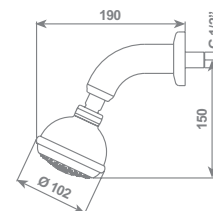

Braccio a parete lungh. 150 mm 1/2" MM / Wall arm 150 mm length 1/2" MM

cromo/chrome	BRA10CR	€ 26,00
--------------	---------	---------

fly

Master 6 pezzi/pcs

Soffione regolabile FLÙ - 1/2" F

FLÙ adjustable shower rose - 1/2" F