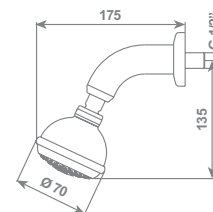

Soffione regolabile DRUPY - 1/2" F

DRUPY adjustable shower rose - 1/2" F

cromo/chrome

2 getti/2 sprays	SOF75CR	€ 20,00
Full Spray/Full Spray	SOF72CR	€ 14,00

Braccio a parete lungh. 150 mm 1/2" MM / Wall arm 150 mm lenght 1/2" MM

cromo/chrome	BRA10CR	€ 26,00

drupy

Master 6 pezzi/pcs

Braccio soffione regolabile APOLLO Full Spray - 1/2" M

APOLLO Full Spray adjustable shower head - 1/2" M

cromo/chrome

200 mm	BSO49CR	€ 16,00
300 mm	BSO50CR	€ 18,00

apollo

Master 6 pezzi/pcs

Braccio soffione regolabile SLIM Full Spray - 1/2" M

SLIM Full Spray adjustable shower head - 1/2" M

cromo/chrome

200 mm	BSO52CR	€ 16,40
300 mm	BSO53CR	€ 18,40

slim

Master 6 pezzi/pcs

Soffione SPIAGGIA- 1/2" F

SPIAGGIA shower rose - 1/2" F

cromo/chrome

Full Spray/Full Spray	SOF13CR	€ 4,25

Braccio TUBO a parete - 1/2" MM / TUBO Wall arm - 1/2" MM

200 mm	BR014FCR	€ 9,00
300 mm	BR015FCR	€ 10,00

spiaggia

Master 6 pezzi/pcs