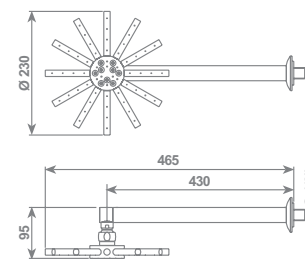

Braccio a parete lungh. 370 mm 1/2" M / Wall arm 370 mm length 1/2" M
chromo/chrome BRADX003CR € 110,00

jewels