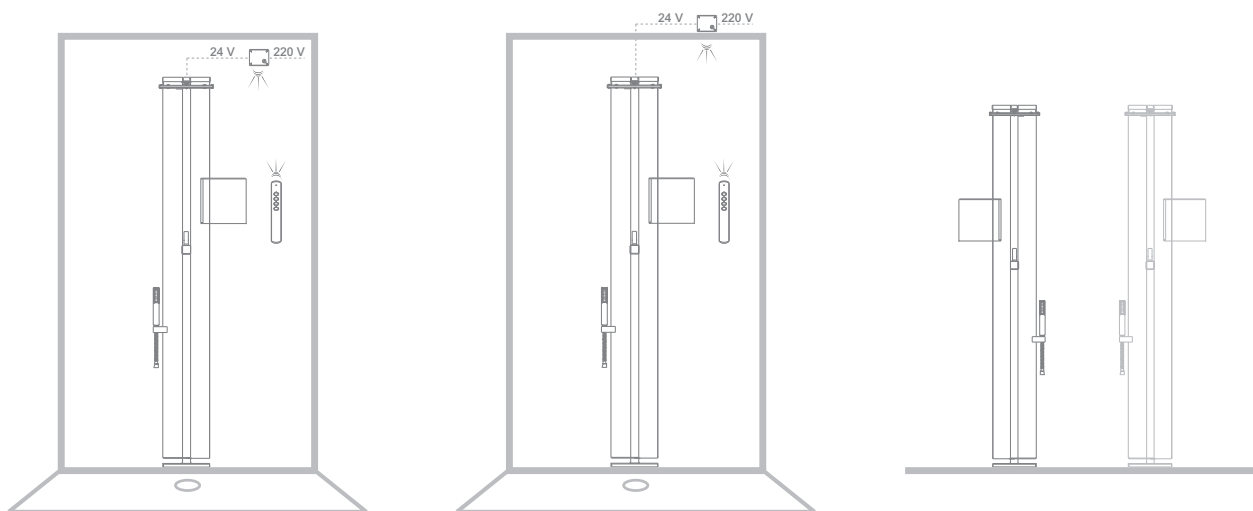

La centralina di alimentazione e controllo delle luci può essere incassata a parete o a soffitto. In caso di controsoffitto la scatola può essere posizionata nello stesso, purchè l'occhiello di ricezione del telecomando presente sulla parte anteriore della stessa, sia a vista. Lo schema dettagliato per un corretto posizionamento della centralina di alimentazione è riportato nelle istruzioni allegate al prodotto

The power supply and light control box can be embedded in the wall or into the ceiling. Should there be a counter-ceiling, the box can be embedded into it, as long as the remote control reception eyelet located on the front side thereof is visible. The detailed diagram for correct positioning of the power supply and control box is illustrated on the instruction booklet enclosed with the package

La colonna doccia viene fornita con il porta oggetti montata sul lato destro e la doccia a mano su quello sinistro, in presenza di oggetti pre-esistenti all'interno del box o per altri impedimenti, è possibile invertire il posizionamento degli stessi con una semplice operazione

The shower column is supplied with the shelf mounted on the right and the hand shower on the left. Should there be pre-existing objects mounted inside the shower stall, they can be repositioned with a very simple operation

ICE LIGHT - SERIES

Control gear:

110 - 240 Volts

50-60 Hz

LED Illuminant:

10 LED

24 V DC

Power rating 5,4 W

IP44

Made in Italy

La luce presente nella colonna ICE LIGHT è generata con tecnologia LED. I dispositivi LED sono caratterizzati da un ottimo rendimento luminoso, hanno un basso assorbimento di potenza e una bassa temperatura di esercizio

The ICE LIGHT column is equipped with a light generated by LED technology. LED devices ensure excellent lighting, low power consumption and low working temperature