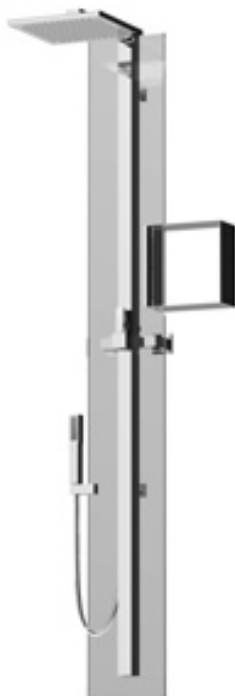

Colonna doccia ICE LIGHT a pavimento completa di:

- Soffione 300x300 mm
- Doccia Full Spray
- Flessibile in ottone Ø 14 mm da 150 cm, "doppia aggraffatura" con calotta conica girevole antiattorcigliamento 1/2" F

Disponibile nelle finiture Trasparente con **cromoterapia**, Trasparente, Bianco, Nero

Shower column ICE LIGHT for floor consisting in:

- Shower head 300x300 mm
- Full Spray shower
- Double interlock brass hose, Ø 14 mm -150 cm lenght, with ends 1/2" F x 1/2" F and anti-torsion conical swivel nut

**Novità new full light**

Colonna doccia ICE LIGHT a muro completa di:

- Soffione 300x300 mm
- Doccia Full Spray
- Flessibile in ottone Ø 14 mm da 150 cm, "doppia aggraffatura" con calotta conica girevole antiattorcigliamento 1/2" F

Disponibile nelle finiture Trasparente con **cromoterapia**, Trasparente, Bianco, Nero

Shower column ICE LIGHT for wall consisting in:

- Shower head 300x300 mm
- Full Spray shower
- Double interlock brass hose, Ø 14 mm -150 cm lenght, with ends 1/2" F x 1/2" F and anti-torsion conical swivel nut