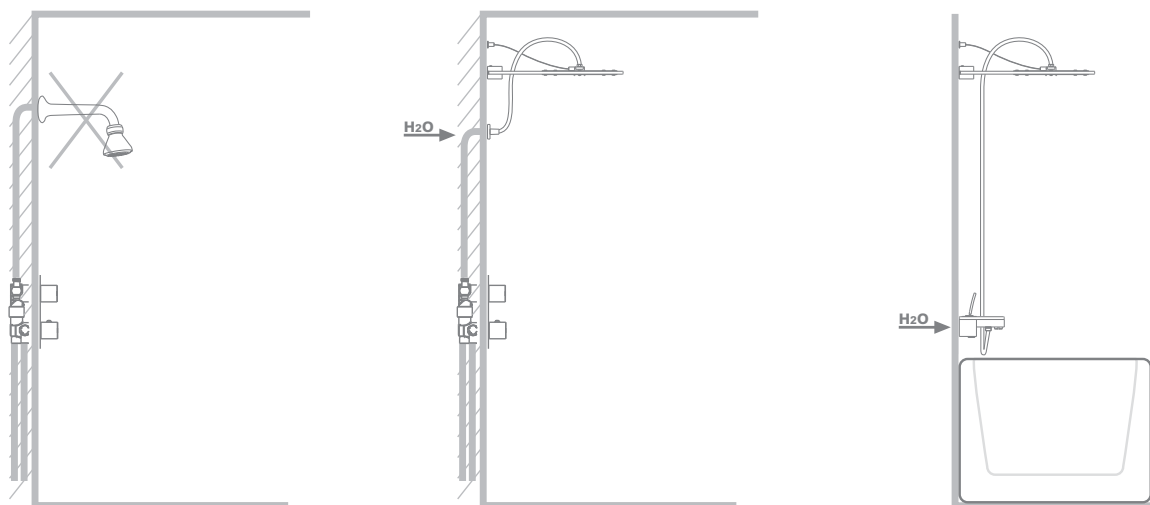

Il soffione doccia ICE LIGHT può essere installato anche in sostituzione del vecchio braccio doccia, il suo sistema di montaggio infatti consente di prendere l'acqua dalla tubazione esistente senza dover intervenire sull'impianto idraulico

Lo stesso può essere installato in presenza da una vasca da bagno semplicemente prendendo l'acqua dall'attacco del flessibile presente sul rubinetto.

NB: In questo caso bisogna ordinare un tubo flessibile di lunghezza superiore

The ICE LIGHT shower head can replace the old shower arm, as it can be connected to the old water supply piping without need to intervene on the existing hydraulic system

*It can also be installed on a bathtub group by simply connecting it to the flexible hose of the group. **NOTE: In this case a longer flexible hose is required***