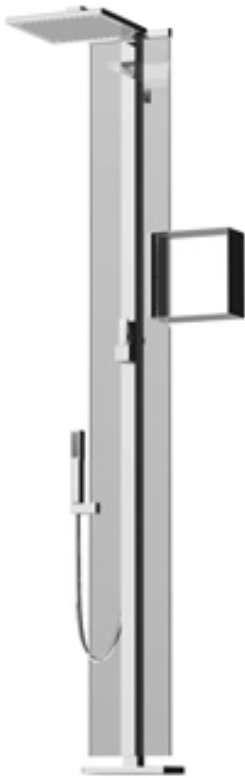

ice light

interpretato / played:  
Marcello Ziliani

Per un ambiente bagno sempre in sintonia le colonne doccia ed i soffioni ICE LIGHT creano terapie colore CALDE, FREDDI e RILASSANTI, dispongono di un comando a distanza per l'accensione/spengimento e regolazione delle luci

Colonna doccia ICE LIGHT a pavimento completa di:

- Soffione 300x300 mm
- Doccia Full Spray
- Flessibile in ottone Ø 14 mm da 150 cm, "doppia aggraffatura" con calotta conica girevole antiattorcigliamento 1/2" F

Disponibile nelle finiture Trasparente con **cromoterapia**, Trasparente, Bianco, Nero

Shower column ICE LIGHT for floor consisting in:

- Shower head 300x300 mm
- Full Spray shower
- Double interlock brass hose, Ø 14 mm -150 cm lenght, with ends 1/2" F x 1/2" F and anti-torsion conical swivel nut

Disponibile nelle finiture Trasparente con **cromoterapia**, Trasparente, Bianco, Nero

Shower column ICE LIGHT for wall consisting in:

- Shower head 300x300 mm
- Full Spray shower
- Double interlock brass hose, Ø 14 mm -150 cm lenght, with ends 1/2" F x 1/2" F and anti-torsion conical swivel nut