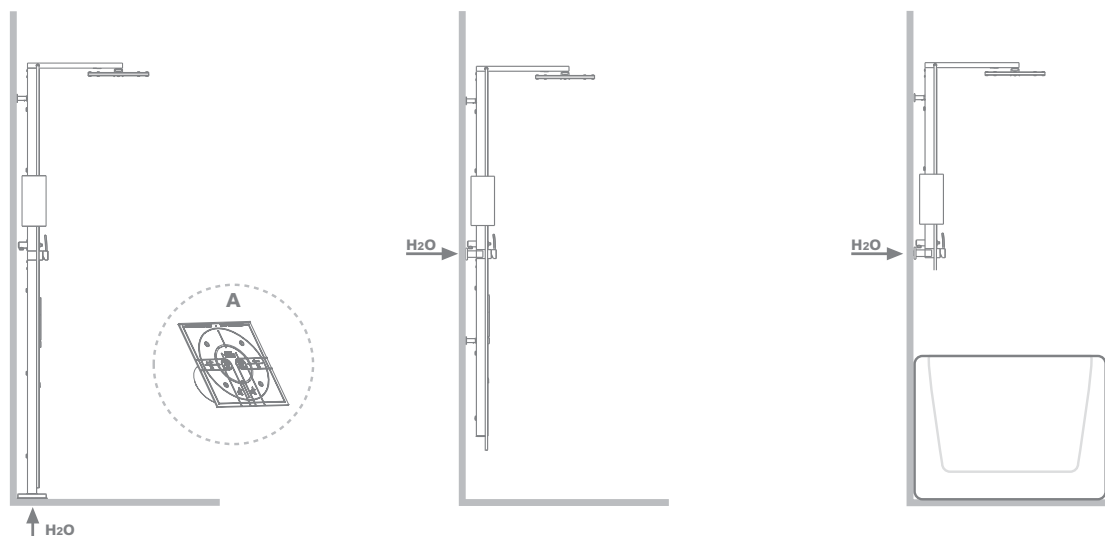

Disponibile nelle finiture Trasparente con **cromoterapia**, Trasparente, Bianco, Nero

Shower column ICE LIGHT for floor consisting in:

- Shower head 300x300 mm
- Full Spray shower
- Double interlock brass hose, Ø 14 mm -150 cm lenght, with ends 1/2" F x 1/2" F and anti-torsion conical swivel nut

Disponibile nelle finiture Trasparente con **cromoterapia**, Trasparente, Bianco, Nero

Shower column ICE LIGHT for wall consisting in:

- Shower head 300x300 mm
- Full Spray shower
- Double interlock brass hose, Ø 14 mm -150 cm lenght, with ends 1/2" F x 1/2" F and anti-torsion conical swivel nut

Disponibile nelle finiture Trasparente con **cromoterapia**, Trasparente, Bianco, Nero

Shower column ICE LIGHT for wall consisting in:

- Shower head 300x300 mm
- Full Spray shower
- Double interlock brass hose, Ø 14 mm - 150 cm lenght, with ends 1/2" F x 1/2" F and anti-torsion conical swivel nut

**Novità  
new  
full light**

La colonna doccia ICE LIGHT è prevista per essere installata con l'erogazione dell'acqua proveniente dal pavimento, di serie viene fornito un kit (A) per il corretto posizionamento dei tubi, il posizionamento della colonna che viene fornita già assemblata, diventa così un'operazione semplice e veloce