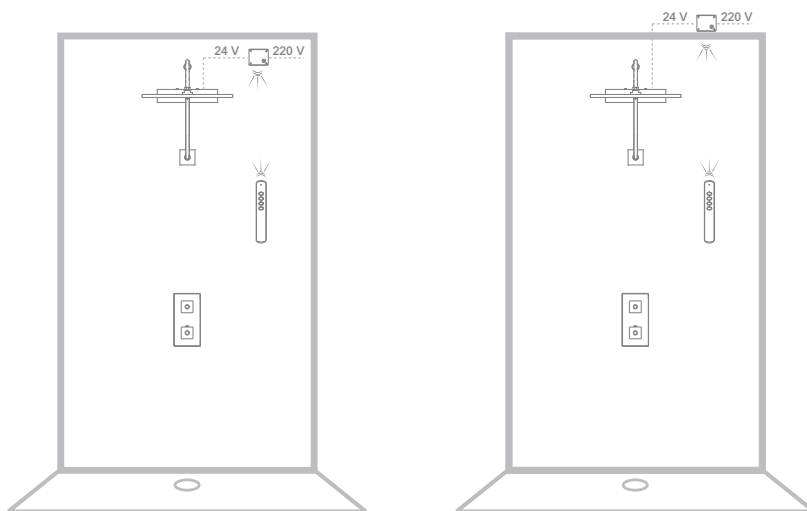

La centralina di alimentazione e controllo delle luci può essere incassata a parete o a soffitto. In caso di controsoffitto la scatola può essere posizionata nello stesso, purchè l'occhiello di ricezione del telecomando presente sulla parte anteriore della stessa, sia a vista. Le distanze consigliate per il posizionamento della centralina di alimentazione sono riportate nelle istruzioni allegate al prodotto

The power supply and light control box can be embedded in the wall or into the ceiling. Should there be a counter-ceiling, the box can be embedded into it, as long as the remote control reception eyelet located on the front side thereof is visible. The detailed diagram for correct positioning of the power supply and control box is illustrated on the instruction booklet enclosed with the package

ICE LIGHT - SERIES
Control gear:
110 - 240 Volts
50-60 Hz
LED Illuminant:
10 LED
24 V DC
Power rating 5,4 W
IP44
Made in Italy

La luce presente nei soffioni doccia ICE LIGHT è generata con tecnologia LED. I dispositivi LED sono caratterizzati da un ottimo rendimento luminoso, hanno un basso assorbimento di potenza e una bassa temperatura di esercizio

The ICE LIGHT shower heads is equipped with a light generated by LED technology. LED devices ensure excellent lighting, low power consumption and low working temperature