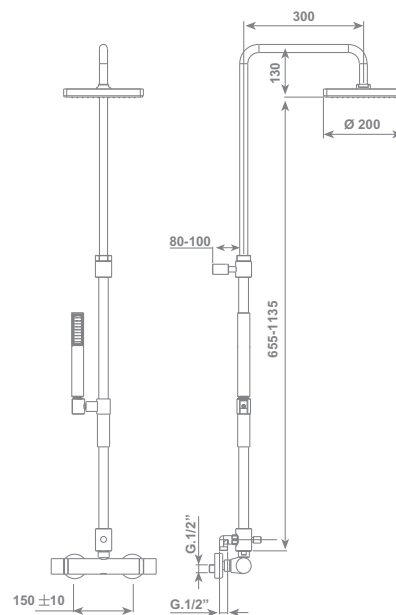

plus2

interpretato / played:
VID design

VIP
tondo/round

Prodotto confezionato in scatola singola completo di istruzioni
Product packaged in single box complete with instructions sheet

- Colonna doccia PLUS2 tonda orientabile a muro in ottone completa di:
- Soffione Ø 200 mm orientabile
 - portata **15lt/min con limitatore di portata**
 - Doccia Full Spray in ottone con supporto scorrevole "Novità"
 - Flessibile in ottone Ø 14 mm da 150 cm, "doppia aggraffatura" con calotta conica 1/2"F
 - Miscelatore termostatico con deviatore 2 vie

Adjustable brass round shower column PLUS2 for wall consisting in:

- Adjustable shower head Ø 200 mm
- water flow **15 lt/min (3,96 gpm) with flow restrictor**
- Full Spray brass shower with slider support "New"
- Double interlock brass hose, Ø 14 mm -150 cm length, with ends 1/2"F x 1/2"F and conical nut
- Thermostatic mixer with 2 way diverter

cromo/chrome

CDO092TCR

€ 784,00

38° thermostatic

- Colonna doccia PLUS2 tonda orientabile a muro in ottone completa di:
- Soffione Ø 200 mm orientabile
 - portata **15lt/min con limitatore di portata**
 - Doccia Full Spray in ottone con supporto scorrevole "Novità"
 - Flessibile in ottone Ø 14 mm da 150 cm, "doppia aggraffatura" con calotta conica 1/2"F
 - Miscelatore monocomando con deviatore 2 vie

Adjustable brass round shower column PLUS2 for wall consisting in:

- Adjustable shower head Ø 200 mm
- water flow **15 lt/min (3,96 gpm) with flow restrictor**
- Full Spray brass shower with slider support "New"
- Double interlock brass hose, Ø 14 mm -150 cm length, with ends 1/2"F x 1/2"F and conical nut
- Single lever mixer with 2 way diverter