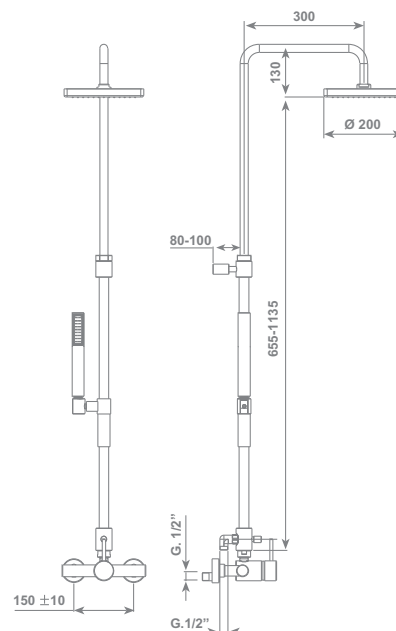

plus2

interpretato / played:
VID design

VIP
tondo/round

Prodotto confezionato in scatola singola completo di istruzioni
Product packaged in single box complete with instructions sheet

- Colonna doccia PLUS2 tonda orientabile a muro in ottone completa di:
- Soffione Ø 200 mm orientabile
 - portata **15lt/min con limitatore di portata**
 - Doccia Full Spray in ottone con supporto scorrevole "Novità"
 - Flessibile in ottone Ø 14 mm da 150 cm, "doppia aggraffatura" con calotta conica 1/2"F
 - Miscelatore termostatico con deviatore 2 vie

Adjustable brass round shower column PLUS2 for wall consisting in:

- Adjustable shower head Ø 200 mm
- water flow **15 lt/min (3,96 gpm) with flow restrictor**
- Full Spray brass shower with slider support "New"
- Double interlock brass hose, Ø 14 mm -150 cm length, with ends 1/2"F x 1/2"F and conical nut
- Thermostatic mixer with 2 way diverter

cromo/chrome

CDO092TCR

€ 784,00

38° thermostatic

- Colonna doccia PLUS2 tonda orientabile a muro in ottone completa di:
- Soffione Ø 200 mm orientabile
 - portata **15lt/min con limitatore di portata**
 - Doccia Full Spray in ottone con supporto scorrevole "Novità"
 - Flessibile in ottone Ø 14 mm da 150 cm, "doppia aggraffatura" con calotta conica 1/2"F
 - Miscelatore monocomando con deviatore 2 vie

Adjustable brass round shower column PLUS2 for wall consisting in:

- Adjustable shower head Ø 200 mm
- water flow **15 lt/min (3,96 gpm) with flow restrictor**
- Full Spray brass shower with slider support "New"
- Double interlock brass hose, Ø 14 mm -150 cm length, with ends 1/2"F x 1/2"F and conical nut
- Single lever mixer with 2 way diverter