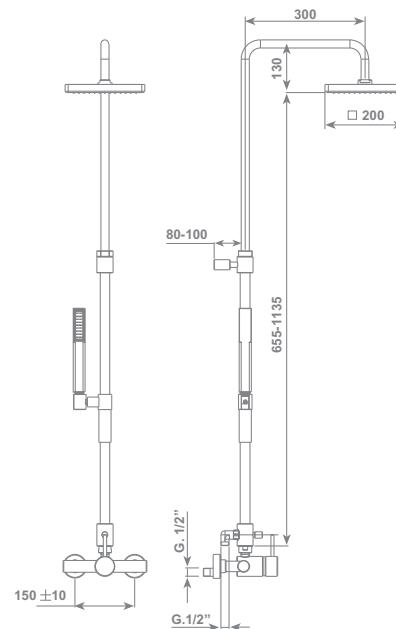

plus3

interpretato / played:
VID design

Prodotto confezionato in scatola singola completo di istruzioni
Product packaged in single box complete with instructions sheet

- Colonna doccia PLUS3 quadra orientabile a muro in ottone completa di:
- Soffione 200x200 mm orientabile
 - **portata 15lt/min con limitatore di portata**
 - Doccia Full Spray con supporto scorrevole
 - Flessibile in ottone Ø 14 mm da 150 cm, "doppia aggraffatura" con calotta conica 1/2"F
 - Miscelatore termostatico con deviatore 2 vie

Adjustable brass square shower column PLUS3 for wall consisting in:

- Adjustable shower head 200x200 mm
- **water flow 15 lt/min (3,96 gpm) with flow restrictor**
- Full Spray shower with slider support
- Double interlock brass hose, Ø 14 mm -150 cm lenght, with ends 1/2"F x 1/2"F and conical nut
- Thermostatic mixer with 2 way diverter

romo/chrome CDO094TCR € 803,60

38° thermostatic

- Colonna doccia PLUS3 quadra orientabile a muro in ottone completa di:
- Soffione 200x200 mm orientabile
 - **portata 15lt/min con limitatore di portata**
 - Doccia Full Spray con supporto scorrevole
 - Flessibile in ottone Ø 14 mm da 150 cm, "doppia aggraffatura" con calotta conica 1/2"F
 - Miscelatore monocomando con deviatore 2 vie

Adjustable square shower column PLUS3 for wall consisting in:

- Adjustable brass shower head 200x200 mm
- **water flow 15 lt/min (3,96 gpm) with flow restrictor**
- Full Spray shower with slider support
- Double interlock brass hose, Ø 14 mm -150 cm lenght, with ends 1/2"F x 1/2"F and conical nut
- Single lever mixer with 2 way diverter