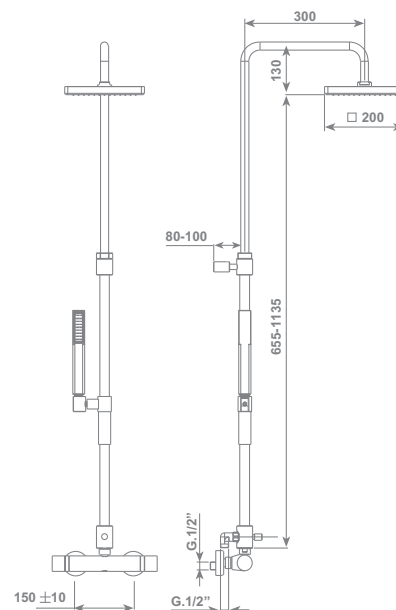

plus3

interpretato / played:
VID design

Prodotto confezionato in scatola singola completo di istruzioni
Product packaged in single box complete with instructions sheet

- Colonna doccia PLUS3 quadra orientabile a muro in ottone completa di:
- Soffione 200x200 mm orientabile
 - **portata 15lt/min con limitatore di portata**
 - Doccia Full Spray con supporto scorrevole
 - Flessibile in ottone Ø 14 mm da 150 cm, "doppia aggraffatura" con calotta conica 1/2"F
 - Miscelatore termostatico con deviatore 2 vie

Adjustable brass square shower column PLUS3 for wall consisting in:

- Adjustable shower head 200x200 mm
- **water flow 15 lt/min (3,96 gpm) with flow restrictor**
- Full Spray shower with slider support
- Double interlock brass hose, Ø 14 mm -150 cm lenght, with ends 1/2"F x 1/2"F and conical nut
- Thermostatic mixer with 2 way diverter

romo/chrome CDO094TCR € 803,60

38° thermostatic

- Colonna doccia PLUS3 quadra orientabile a muro in ottone completa di:
- Soffione 200x200 mm orientabile
 - **portata 15lt/min con limitatore di portata**
 - Doccia Full Spray con supporto scorrevole
 - Flessibile in ottone Ø 14 mm da 150 cm, "doppia aggraffatura" con calotta conica 1/2"F
 - Miscelatore monocomando con deviatore 2 vie

Adjustable square shower column PLUS3 for wall consisting in:

- Adjustable brass shower head 200x200 mm
- **water flow 15 lt/min (3,96 gpm) with flow restrictor**
- Full Spray shower with slider support
- Double interlock brass hose, Ø 14 mm -150 cm lenght, with ends 1/2"F x 1/2"F and conical nut
- Single lever mixer with 2 way diverter