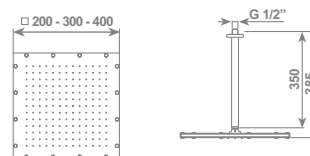

Soffione doccia SPAZIO quadro in acciaio inox
 SPAZIO Square stainless steel shower head

Portate/Water Flows:

consigliata / suggest	15 lt/min.
ottimale / best	20 lt/min.

cromo/chrome

400x400 mm	SOFDX192CR	€ 960,40
300x300 mm	SOFDX190CR	€ 764,40
200x200 mm	SOFDX191CR	€ 529,20

Braccio soffione SPAZIO da soffitto (esempio di installazione)
 SPAZIO ceiling shower head (installation example)

Braccio doccia a soffitto quadro in ottone / Square brass ceiling shower arm
 350 mm BRADX32CR € 145,04