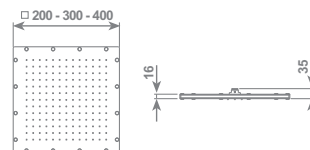

Soffione doccia SPAZIO quadro in acciaio inox
 SPAZIO Square stainless steel shower head

Portate/Water Flows:

consigliata / suggest	15 lt/min.
ottimale / best	20 lt/min.

cromo/chrome

400x400 mm	SOFDX192CR	€ 960,40
300x300 mm	SOFDX190CR	€ 764,40
200x200 mm	SOFDX191CR	€ 529,20

Braccio soffione SPAZIO da soffitto (esempio di installazione)
 SPAZIO ceiling shower head (installation example)

Braccio doccia a soffitto quadro in ottone / Square brass ceiling shower arm
 350 mm BRADX32CR € 145,04