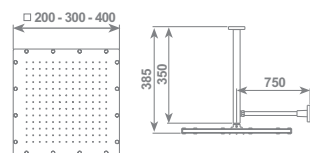

Braccio doccia a soffitto quadro in ottone / Square brass ceiling shower arm
350 mm BRADX32CR € 145,04

Braccio soffione SPAZIO da soffitto con alimentazione a parete
(esempio di installazione)
SPAZIO ceiling shower head with flexible wall connection (installation example)