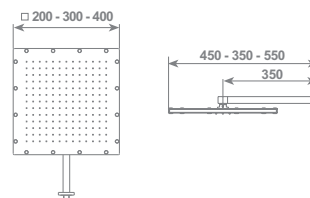

Braccio a soffitto quadro in ottone con alimentazione a parete
Square brass ceiling shower arm with flexible wall connection
350 mm BRADX38CR € 163,82

Braccio soffione SPAZIO da parete (esempio di installazione)
SPAZIO wall shower head (installation example)